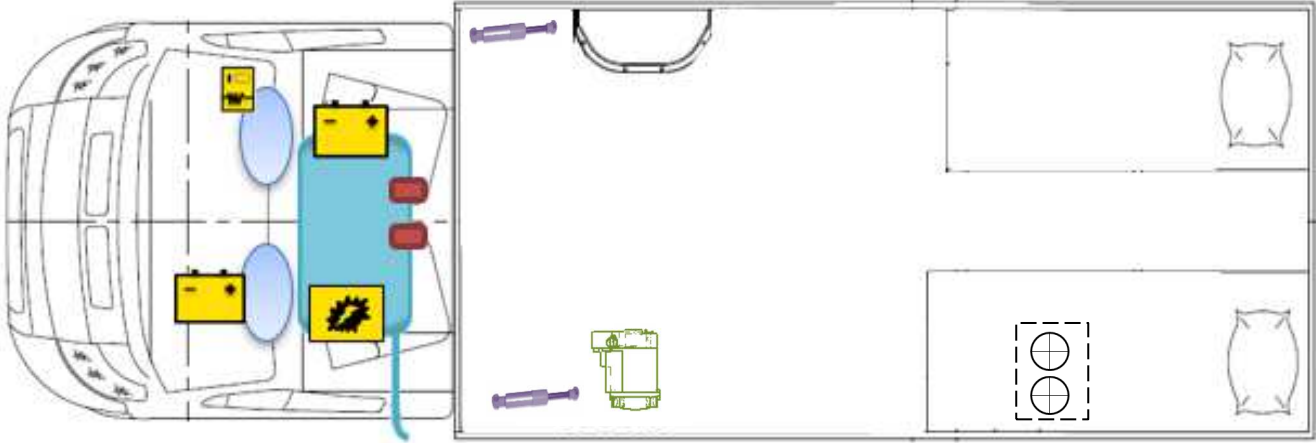

BYO

ETRVSCO

T 6.9 SB

Legende

	Airbag		Airbag-Steuergerät		Gurtstraffer
	Batterie		Elektroblock		Kraftstofftank
	Gasflaschen		Gasdruckdämpfer		Heizung

Bitte achten Sie auf eine geeignete Positionierung dieser Rettungskarte in Ihrem Fahrzeug.
 (Bspw.: mittels Safetybag an der Frontschuttscheibe)