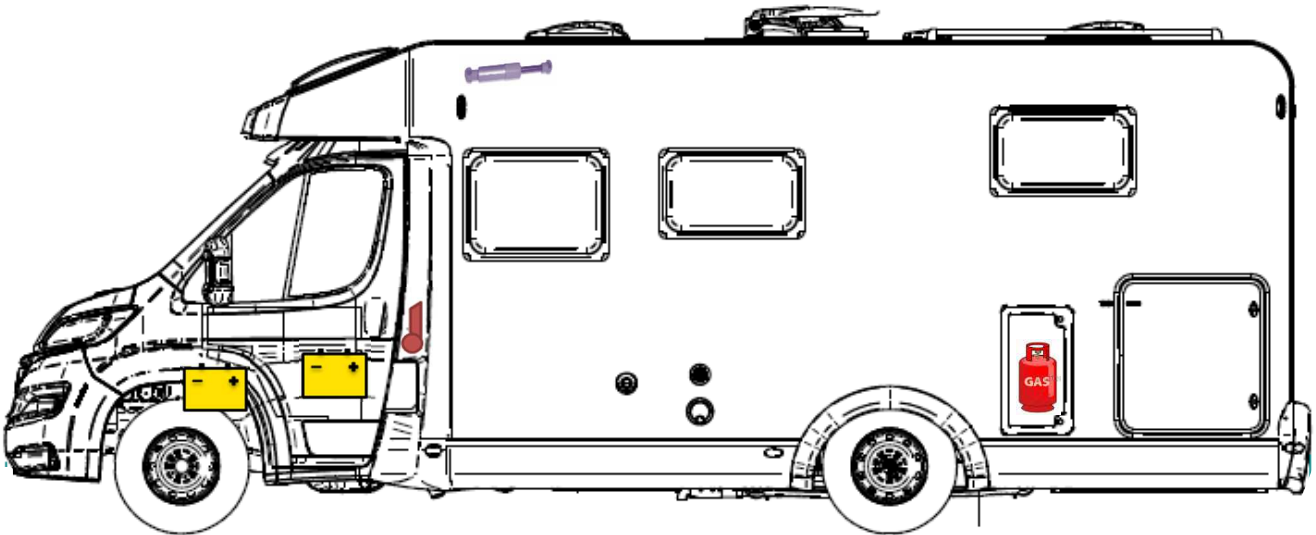

BYO

ETRVSCO

T 6.9 SB

Legende

	Airbag		Airbag-Steuergerät		Gurtstraffer
	Batterie		Elektroblock		Kraftstofftank
	Gasflaschen		Gasdruckdämpfer		Heizung

Bitte achten Sie auf eine geeignete Positionierung dieser Rettungskarte in Ihrem Fahrzeug.
 (Bspw.: mittels Safetybag an der Frontschuttscheibe)